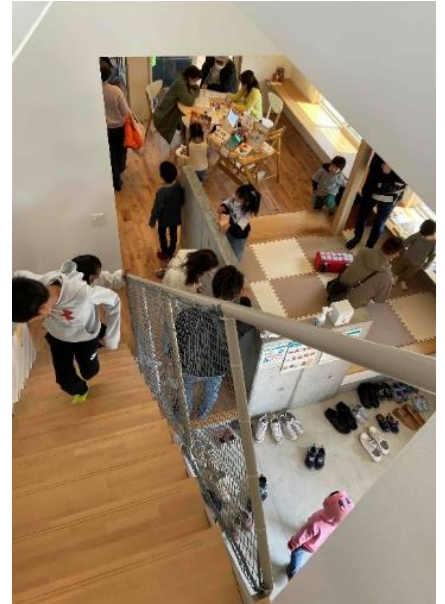

他にもワークショップや端材ガレージセール、スタンプラリーなど、盛りだくさんな一日。子供さんから大人まで、たくさんの笑顔に出会うことができ、私たちスタッフも楽しい時間を過ごすことができました。

これからも家づくりだけでなく、地域の皆様に喜んでいただけるイベントを計画していきたいと思います。その際にはホームページやSNSでご案内しますので、ぜひご来場ください。

△ みんな大好き！駄菓子ブース

△ モデルハウスに大勢の来場者！